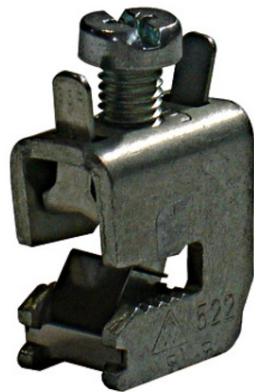

Furnizor: **Sc Trivolt Distribution SRL**
Reg. com.: J23/3300/2016
CIF: RO36421140
Adresa: Strada Apusului nr 3 (primul
sens giratoriu Tehodor Pallady-
Autostrada Soarelui), Catelu, Ilfov
Banca: BRD
IBAN: RO34BRDE441SV13182234410

SCHRACK CLEMA CONEXIUNE BARE 5MM 4-35MM²

EAN-Code 4021267012854

Lățime netă 16,00mm

Inălțime 29,00mm

Adâncime netă 36,00mm

Masă netă 0,04kg.

disipare 0,50W

Temperatura minimă a mediului ambiant -25°C

Temperatura maximă a mediului ambiant 55°C

Sistem 100mm, 185mm, 60mm compact, 60mm

Componente sistem cleme legătură

Dimensiune 20x5mm, 30x5mm

Conexiune max. 35mm²

Accesorii clemă legătură

Serie Wohner

Pachete disponibile 1 buc., 50 buc.

Pret: 5,67 lei (TVA inclus)

Detalii online: <https://www.materialelectrice.ro/clema-conexiune-bare-5mm-4-35mm2-258862>