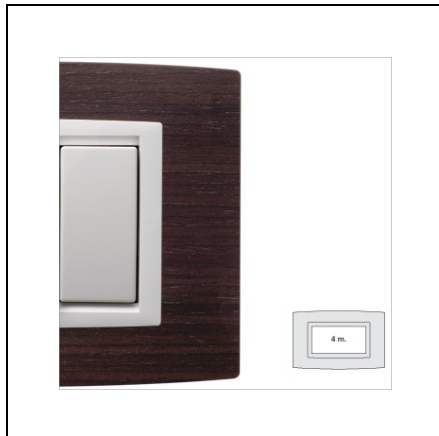

**MASTER PLACA VITRA LEMN WENGHE, 4 MODULE, MOD COMANDA
ALB**

Placa Vitra lemn Wenghe, 4 module, mod comanda alb, MASTER.

Pret: 241,22 lei (TVA inclus)

Detalii online: <https://www.materialeelectrice.ro/placa-vitra-lemn-wenghe-4-module-mod-comanda-alb>