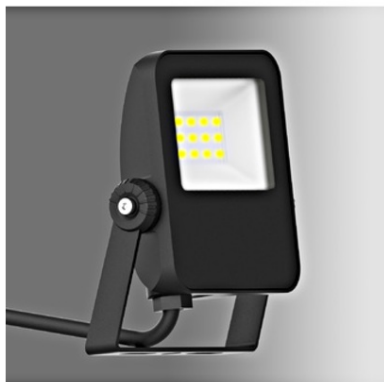

**SCHRACK CAPRI LED BASIC 10W 1200LM 4000K SIMETRIC IP65
NEGRU**

EAN-Code 9004840867732
Lungime 103,00mm
Lățime netă 110,00mm
Înălțime 31,00mm
Masă netă 0,37kg.
CLASĂ, ENERGIE A++|A|B
Temperatura minimă a mediului ambiant -35°C
Temperatura maximă a mediului ambiant 40°C
Tip iluminare iluminat de decor
Montaj Montaj de perete, Montaj incastat in plafon, Montaj pe pardoseală
Culoare negru
Material Die-cast aluminum, oțel călit
Mască clar
Unghiul de radiație 110°
Tensiune intrare AC 120 - 277V
Tensiune de intrare DC max. 10h, 170 - 300V
Sursă iluminare LED
Dulie lampă LED Platine
Watt 10W
Culoare lumină neutral white
Temperatura culorii 4000K
Indice redare culoare ≥80
Factor de putere ≥0.7
Lumeni 1200lm
Durată de viață 50.000h / L70 / B50
Dimabil nu
Clasă de protecție I
Grad de protecție IP65
Clasă energetică A++|A|B
Rezistența la ETM oc IK07
Surse de lumină incluse da
Gama de temperatură - Funcționare -35 la +40°C
Pachete disponibile 1 buc., 12 buc.
Pret: 95,07 lei (TVA inclus)

Detalii online: <https://www.materialeelectrice.ro/capri-led-basic-10w-1200lm-4000k-simetric-ip65-negru-258401>