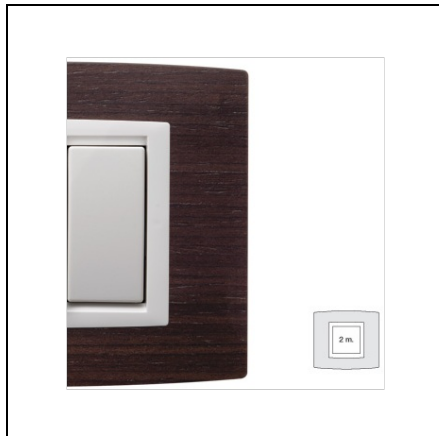

**MASTER PLACA VITRA LEMN WENGHE, 2 MODULE, MOD COMANDA
ALB**

Placa Vitra lemn wenghe, 2 module, mod comanda alb, MASTER.

Pret: 172,23 lei (TVA inclus)

Detalii online: <https://www.materialeelectrice.ro/placa-vitra-lemn-wenghe-2-module-mod-comanda-alb>