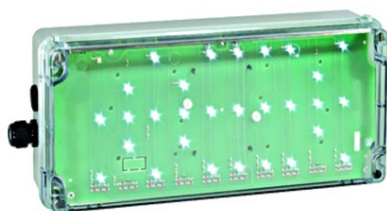

**SCHRACK ANTIEX ILUM. SIG EXIT N ZONE1/21 LED 3H 230 VAC**

EAN-Code 9004840604177  
Lungime 356,00mm  
Inălțime 175,00mm  
Adâncime netă 76,00mm  
Masă netă 2,50kg.  
disipare 1,00W  
Temperatura minimă a mediului ambiant 5°C  
Temperatura maximă a mediului ambiant 35°C  
Tip iluminare lampă de siguranță  
EB-ZB Self contained luminaire  
Funcție autocontrol  
Versiune explosion proof luminaire  
Tip EXIT  
Culoare gri  
Timp autonomie 3h  
Sursă iluminare LED  
Lumen 106  
Domeniul de tensiune 110-277V AC; 110-250V DCV  
Baterie (V/Ah) 2x6/0,8 NiCd  
Grad de protecție IP66  
Montaj Montaj de perete  
Pachete disponibile 1 buc.  
Pret: 7 478,38 lei (TVA inclus)

Detalii online: <https://www.materialelectrice.ro/antiex-ilum-sig-exit-n-zone1-21-led-3h-230-vac-255647>