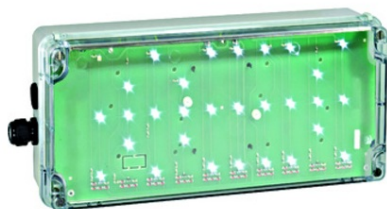

SCHRACK ANTIEX ILUM. SIG EXIT 2 ZONE2/22 LED 230 VAC/DC

EAN-Code 9004840604184
Lungime 356,00mm
Inălțime 175,00mm
Adâncime netă 76,00mm
Masă netă 2,00kg.
disipare 1,00W
Temperatura minimă a mediului ambiant -20°C
Temperatura maximă a mediului ambiant 40°C
Tip iluminare lampă de siguranță
EB-ZB Central power supply luminaire
Funcție standard
Versiune explosion proof luminaire
Tip EXIT
Culoare gri
Sursă iluminare LED
Lumen 106
Domeniul de tensiune 110-277V AC; 110-250V DCV
Grad de protecție IP66
Montaj Montaj de perete
AA Class E 8101 AA4
Pachete disponibile 1 buc.