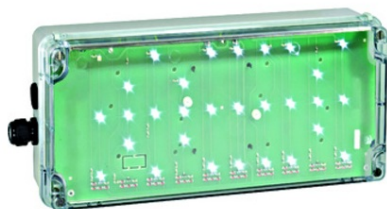

**SCHRACK ANTIEX ILUM. SIG EXIT 2 N ZONE2/22 LED3H 230 VAC**

EAN-Code 9004840604191  
Lungime 356,00mm  
InĂflĂfime 175,00mm  
Adancime netĂf 76,00mm  
MasĂf netĂf 2,50kg.  
disipare 1,00W  
Temperatura minimĂf a mediului ambient 5°C  
Temperatura maximĂf a mediului ambient 35°C  
Tip iluminare lampĂf de siguranĂf  
EB-ZB Self contained luminaire  
FuncĂfie autocontrol  
Versiune explosion proof luminaire  
Tip EXIT  
Culoare gri  
Timp autonomie 3h  
SursĂf iluminare LED  
Lumen 106  
Domeniul de tensiune 110-277V AC; 110-250V DCV  
Baterie (V/Ah) 2x6/0,8 NiCd  
Grad de protecĂfie IP66  
Montaj Montaj de perete  
Pachete disponibile 1 buc.  
Pret: 5 132,68 lei (TVA inclus)

Detalii online: <https://www.materialelectrice.ro/antiex-ilum-sig-exit-2-n-zone2-22-led3h-230-vac-255640>