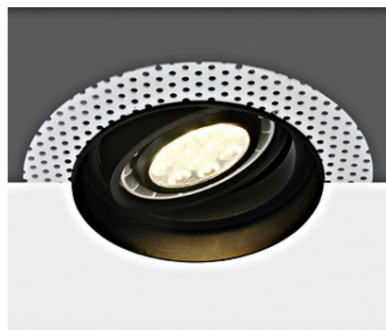

SCHRACK ALIS RD LED, 75W, 100-240V, IP20, NEGRU

EAN-Code 5291889057208
Inălțime 47,00mm
Diametru 150,00mm
Masă netă 0,60kg.
Fabricant 06-One Light
Watt 75W
Clasă de protecție I
Grad de protecție IP20
Surse de lumină incluse da
Dulie lampă R111
Tensiune de alimentare AC 100-240V
Montaj Montaj incastat in plafon
Decupaj mm Ø170mm
Adancime montaj 150mm
Culoare negru
Material Die-cast aluminum
Diametru 150mm
Pachete disponibile 1 buc.
Pret: 117,42 lei (TVA inclus)