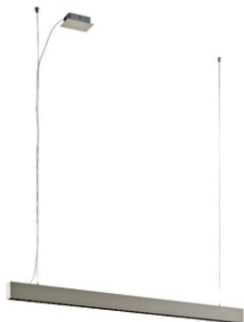

SCHRACK ALBAVILLA 56/16W 4000K DIRECT / INDIRECT GREY IP20

EAN-Code 9002759664756
Lungime 1590,00mm
Lățime netă 38,00mm
Înălțime 66,00mm
CLASĂ, ENERGIE A+
Fabricant 04-Eglo
Watt 71,55W
Lumeni 6046lm
Temperatura culorii 4000K
Indice redare culoare ≥ 80
Durată de viață 50.000h
Dimabil DALI
Clasă de protecție I
Grad de protecție IP20
Clasă energetică A+
Tensiune de alimentare AC 220-240V
Culoare gri
Numbers of luminars per MCB B13 6
Numbers of luminars per MCB B16 7
Numbers of luminars per MCB C13 10
Numbers of luminars per MCB C16 12
Pachete disponibile 1 buc.
Pret: 1 854,51 lei (TVA inclus)

Detalii online: <https://www.materialelectrice.ro/albavilla-56-16w-4000k-direct-indirect-grey-ip20-255308>