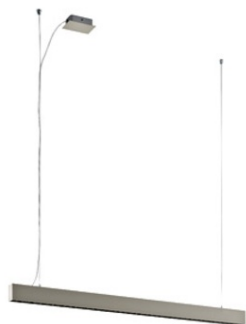

SCHRACK ALBAVILLA 38/16W 3000K DIRECT / INDIRECT GREY IP20

EAN-Code 9002759664640
Lungime 1070,00mm
Lățime netă 38,00mm
Înălțime 66,00mm
CLASĂ, ENERGIE A+
Fabricant 04-Eglo
Watt 52,30W
Lumeni 4381lm
Temperatura culorii 3000K
Indice redare culoare ≥ 80
Durată de viață 50.000h
Dimabil DALI
Clasă de protecție I
Grad de protecție IP20
Clasă energetică A+
Tensiune de alimentare AC 220-240V
Culoare gri
Numbers of luminars per MCB B13 6
Numbers of luminars per MCB B16 7
Numbers of luminars per MCB C13 10
Numbers of luminars per MCB C16 12
Pachete disponibile 1 buc.
Pret: 1 750,86 lei (TVA inclus)

Detalii online: <https://www.materialelectrice.ro/albavilla-38-16w-3000k-direct-indirect-grey-ip20-255281>