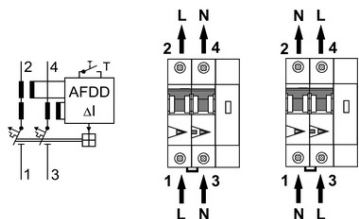

SCHRACK AFDD, SERIA LISA, C 40 A, 2 POLI, 30 MA, TIP AC, 6 KA

EAN-Code 9004840567977

Lungime 76,00mm

Lățime netă 54,00mm

Înălțime 80,00mm

Masă netă 0,39kg.

disipare 9,60W

Temperatura minimă a mediului ambiant -25°C

Capacitate de rupere nominala 6kA

Standard produs EN 62606

Pachete disponibile 1 buc., 30 buc.

Pret: 1 279,39 lei (TVA inclus)

Detalii online: <https://www.materialelectrice.ro/afdd-seria-lisa-c-40-a-2-poli-30-ma-tip-ac-6-ka-255199>