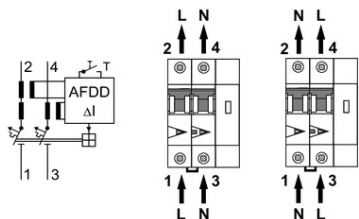

**SCHRACK AFDD, SERIA LISA, C 25 A, 2 POLI, 30 MA, TIP AC, 10 KA**

EAN-Code 9004840567847

Lungime 76,00mm

Lățime netă 54,00mm

Înălțime 80,00mm

Masă netă 0,39kg.

disipare 5,50W

Temperatura minimă a mediului ambiant -25°C

Capacitate de rupere nominala 10kA

Standard produs EN 62606

Pachete disponibile 1 buc., 30 buc.

Pret: 1 170,79 lei (TVA inclus)

Detalii online: <https://www.materialelectrice.ro/afdd-seria-lisa-c-25-a-2-poli-30-ma-tip-ac-10-ka-255195>