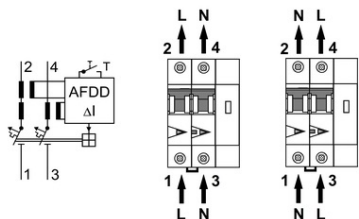

**SCHRACK AFDD, SERIA LISA, C 20 A, 2 POLI, 30 MA, TIP AC, 10 KA**

EAN-Code 9004840567786

Lungime 76,00mm

Lățime netă 54,00mm

Înălțime 80,00mm

Masă netă 0,39kg.

disipare 7,50W

Temperatura minimă a mediului ambiant -25°C

Capacitate de rupere nominala 10kA

Standard produs EN 62606

Pachete disponibile 1 buc., 30 buc.

Pret: 1 107,78 lei (TVA inclus)

Detalii online: <https://www.materialelectrice.ro/afdd-seria-lisa-c-20-a-2-poli-30-ma-tip-ac-10-ka-255192>