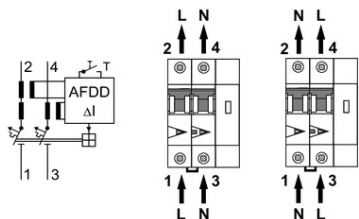

SCHRACK AFDD, SERIA LISA, C 16 A, 2 POLI, 30 MA, TIP A, 10 KA

EAN-Code 9004840567731

Lungime 76,00mm

Lățime netă 54,00mm

Înălțime 80,00mm

Masă netă 0,39kg.

disipare 5,80W

Temperatura minimă a mediului ambiant -25°C

Serie AFDD LISA

Capacitate de rupere nominala 10kA

Standard produs EN 62606

Pachete disponibile 1 buc., 30 buc.

Pret: 754,11 lei (TVA inclus)

Detalii online: <https://www.materialelectrice.ro/afdd-seria-lisa-c-16-a-2-poli-30-ma-tip-a-10-ka-255189>