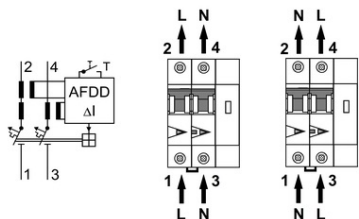

SCHRACK AFDD, SERIA LISA, C 10 A, 2 POLI, 30 MA, TIP AC, 10 KA

EAN-Code 9004840567601

Lungime 76,00mm

Lățime netă 54,00mm

Înălțime 80,00mm

Masă netă 0,39kg.

disipare 4,30W

Temperatura minimă a mediului ambiant -25°C

Capacitate de rupere nominala 10kA

Standard produs EN 62606

Pachete disponibile 1 buc., 30 buc.

Pret: 1 107,53 lei (TVA inclus)

Detalii online: <https://www.materialelectrice.ro/afdd-seria-lisa-c-10-a-2-poli-30-ma-tip-ac-10-ka-255185>