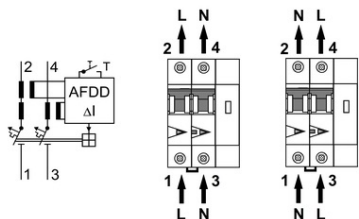

SCHRACK AFDD, SERIA LISA, B 40 A, 2 POLI, 30 MA, TIP A, 6 KA

EAN-Code 9004840567953

Lungime 76,00mm

Lățime netă 54,00mm

Înălțime 80,00mm

Masă netă 0,39kg.

disipare 9,60W

Temperatura minimă a mediului ambiant -25°C

Serie AFDD LISA

Capacitate de rupere nominala 6kA

Standard produs EN 62606

Pachete disponibile 1 buc., 30 buc.

Pret: 1 305,79 lei (TVA inclus)

Detalii online: <https://www.materialelectrice.ro/afdd-seria-lisa-b-40-a-2-poli-30-ma-tip-a-6-ka-255182>