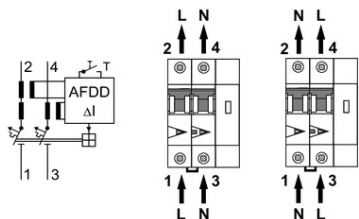

SCHRACK AFDD, SERIA LISA, B 32 A, 2 POLI, 30 MA, TIP A, 6 KA

EAN-Code 9004840567885

Lungime 76,00mm

Lățime netă 54,00mm

Înălțime 80,00mm

Masă netă 0,39kg.

disipare 7,90W

Temperatura minimă a mediului ambiant -25°C

Serie AFDD LISA

Capacitate de rupere nominala 6kA

Standard produs EN 62606

Pachete disponibile 1 buc., 30 buc.

Pret: 947,73 lei (TVA inclus)

Detalii online: <https://www.materialelectrice.ro/afdd-seria-lisa-b-32-a-2-poli-30-ma-tip-a-6-ka-255179>