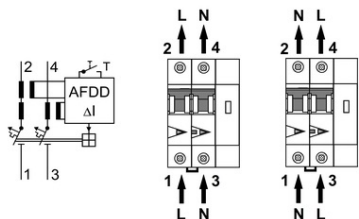

SCHRACK AFDD, SERIA LISA, B 25 A, 2 POLI, 30 MA, TIP AC, 10 KA

EAN-Code 9004840567816
Lungime 76,00mm
Lățime netă 54,00mm
Înălțime 80,00mm
Masă netă 0,39kg.
disipare 5,50W
Temperatura minimă a mediului ambiant -25°C
Temperatura maximă a mediului ambiant 40°C
Caracteristică declanșare B
Curent nominal 25A
Poli 2
Valoare curent de defect 30mA
Tip fărâș temporizare
Categorie produs AC (sensibil la curent alternativ)
Serie AFDD LISA
Capacitate de rupere nominala 10kA
Standard produs EN 62606
Pachete disponibile 1 buc., 30 buc.
Pret: 1 170,79 lei (TVA inclus)

Detalii online: <https://www.materialelectrice.ro/afdd-seria-lisa-b-25-a-2-poli-30-ma-tip-ac-10-ka-255177>