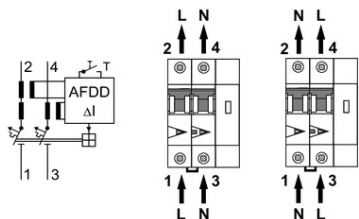

SCHRACK AFDD, SERIA LISA, B 25 A, 2 POLI, 30 MA, TIP A, 10 KA

EAN-Code 9004840567823

Lungime 76,00mm

Lățime netă 54,00mm

Înălțime 80,00mm

Masă netă 0,39kg.

disipare 5,50W

Temperatura minimă a mediului ambiant -25°C

Serie AFDD LISA

Capacitate de rupere nominala 10kA

Standard produs EN 62606

Pachete disponibile 1 buc., 30 buc.

Pret: 1 194,83 lei (TVA inclus)

Detalii online: <https://www.materialelectrice.ro/afdd-seria-lisa-b-25-a-2-poli-30-ma-tip-a-10-ka-255176>