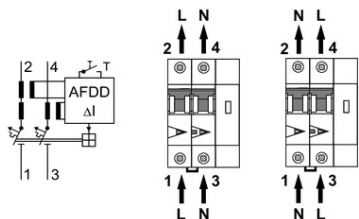

SCHRACK AFDD, SERIA LISA, B 16 A, 2 POLI, 30 MA, TIP AC, 10 KA

EAN-Code 9004840567694

Lungime 76,00mm

Lățime netă 54,00mm

Înălțime 80,00mm

Masă netă 0,39kg.

disipare 5,80W

Temperatura minimă a mediului ambiant -25°C

Capacitate de rupere nominala 10kA

Standard produs EN 62606

Pachete disponibile 1 buc., 30 buc.

Pret: 1 066,92 lei (TVA inclus)

Detalii online: <https://www.materialelectrice.ro/afdd-seria-lisa-b-16-a-2-poli-30-ma-tip-ac-10-ka-255171>