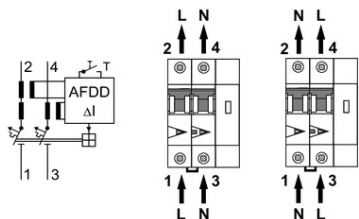

SCHRACK AFDD, SERIA LISA, B 10 A, 2 POLI, 30 MA, TIP A, 10 KA

EAN-Code 9004840567588

Lungime 76,00mm

Lățime netă 54,00mm

Înălțime 80,00mm

Masă netă 0,39kg.

disipare 4,30W

Temperatura minimă a mediului ambiant -25°C

Serie AFDD LISA

Capacitate de rupere nominala 10kA

Standard produs EN 62606

Pachete disponibile 1 buc., 30 buc.

Pret: 1 130,91 lei (TVA inclus)

Detalii online: <https://www.materialelectrice.ro/afdd-seria-lisa-b-10-a-2-poli-30-ma-tip-a-10-ka-255164>