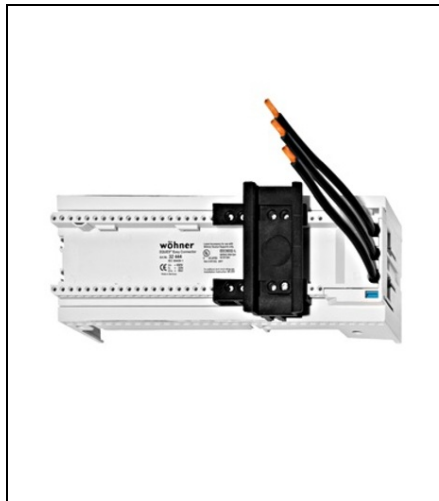

Furnizor: **Sc Trivolt Distribution SRL**
Reg. com.: J23/3300/2016
CIF: RO36421140
Adresa: Strada Apusului nr 3 (primul
sens giratoriu Tehodor Pallady-
Autostrada Soarelui), Catelu, Ilfov
Banca: BRD
IBAN: RO34BRDE441SV13182234410

**SCHRACK ADAPTOR MONTAJ APARATE MODULARE 32A 72MM
1SINA**

EAN-Code 9004840236330
Lăţime netă 72,00mm
Înălţime 200,00mm
Adâncime netă 63,00mm
Masă netă 0,44kg.
Masă cupru 84,0000gr.
disipare 2,40W
Temperatura minimă a mediului ambiant -25°C
Temperatura maximă a mediului ambiant 55°C
Sistem 60mm
Componente sistem adaptor
Dimensiune 20x10mm, 20x5mm, 30x10mm, 30x5mm, profil T
Serie Wöhner
Pachete disponibile 1 buc.
Pret: 187,22 lei (TVA inclus)

Detalii online: <https://www.materialelectrice.ro/adaptor-montaj-aparate-modulare-32a-72mm-1sina-255087>