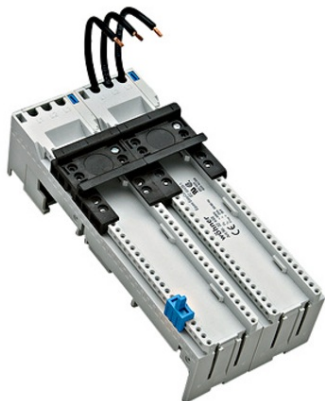

Furnizor: **Sc Trivolt Distribution SRL**
Reg. com.: J23/3300/2016
CIF: RO36421140
Adresa: Strada Apusului nr 3 (primul
sens giratoriu Tehodor Pallady-
Autostrada Soarelui), Catelu, Ilfov
Banca: BRD
IBAN: RO34BRDE441SV13182234410

**SCHRACK ADAPTOR MONTAJ APARATE MODULARE 25A 90MM
1SINA**

EAN-Code 9004840508871
Lăţime netă 90,00mm
Înălţime 200,00mm
Adâncime netă 63,00mm
Masă netă 0,54kg.
Masă cupru 46,0000gr.
disipare 1,90W
Temperatura minimă a mediului ambiant -25°C
Temperatura maximă a mediului ambiant 55°C
Sistem 60mm
Componente sistem adaptor
Dimensiune 20x10mm, 20x5mm, 30x10mm, 30x5mm, profil T
Serie Wohnner
Pachete disponibile 1 buc.
Pret: 247,42 lei (TVA inclus)

Detalii online: <https://www.materialelectrice.ro/adaptor-montaj-aparate-modulare-25a-90mm-1sina-255078>