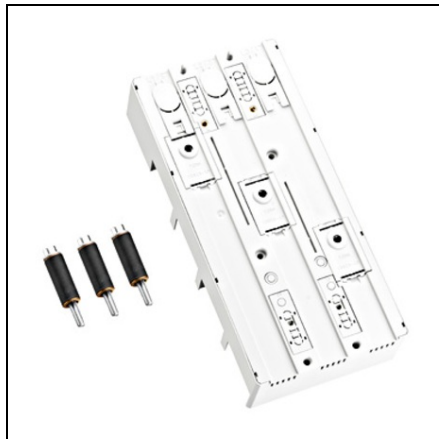

Furnizor: **Sc Trivolt Distribution SRL**
Reg. com.: J23/3300/2016
CIF: RO36421140
Adresa: Strada Apusului nr 3 (primul
sens giratoriu Tehodor Pallady-
Autostrada Soarelui), Catelu, Ilfov
Banca: BRD
IBAN: RO34BRDE441SV13182234410

SCHRACK ADAPTOR BARĂF PT. SIEMENS
3VA13,14,23,24,53,54,63,64,140X300

EAN-Code 4021267320317
MasĂf cupru 1565,0000gr.
Pachete disponibile 1 buc.
Pret: 891,82 lei (TVA inclus)

Detalii online: <https://www.materialelectrice.ro/adaptor-bara-pt-siemens-3va13-14-23-24-53-54-63-64-140x300-255044>