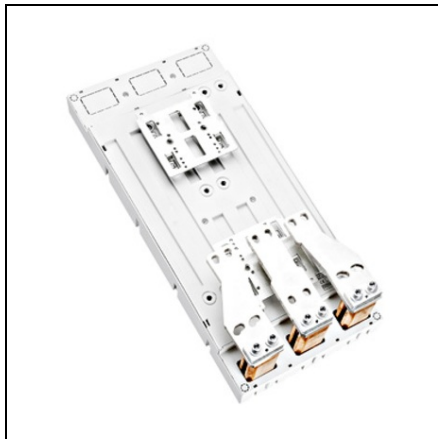

SCHRACK ADAPTOR BARĂF PENTRU 3VL8 SAU NZM4 (1600A)

EAN-Code 4021267327316
Masăf cupru 24805,0000gr.
Pachete disponibile 1 buc.
Pret: 8 659,91 lei (TVA inclus)

Detalii online: <https://www.materialeelectrice.ro/adaptor-bara-pentru-3vl8-sau-nzm4-1600a-255031>