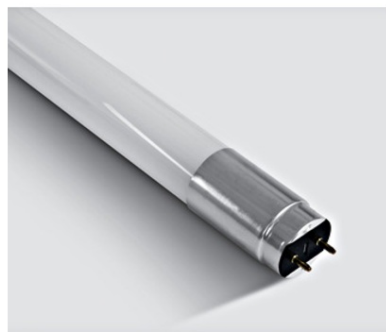

SCHRACK 9022L/W, T8 LED GLASS TUBE 22W WW 150CM MAT 230V

EAN-Code 5291889032083
Lungime 1500,00mm
Diametru 28,00mm
MasÄf netÄf 0,21kg.
Fabricant 06-One Light
Watt 22W
Lumeni 1900lm
Culoare luminÄf alb cald
Temperatura culorii 3000K
Indice redare culoare ≥ 80
Dimabil nu
ClasÄf energeticÄf A+
Soclu G13
Unghiul de radiaÈie 260°
Tensiune de alimentare AC 230V
Material sticla
FormÄf constructivÄf forma tubulara
Diametru 26mm
Pachete disponibile 1 buc., 25 buc.
Pret: 27,58 lei (TVA inclus)

Detalii online: <https://www.materialeelectrice.ro/9022l-w-t8-led-glass-tube-22w-ww-150cm-mat-230v-254838>