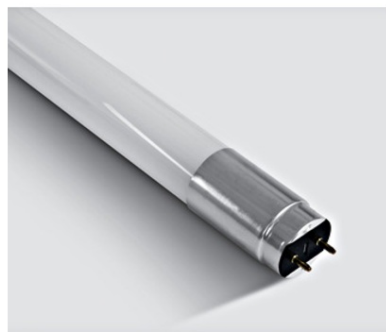

SCHRACK 9022L/D, T8 LED GLASS TUBE 22W DL 150CM MAT 230V

EAN-Code 5291889032106
Lungime 1500,00mm
Diametru 28,00mm
Masă netă 0,21kg.
Fabricant 06-One Light
Watt 22W
Lumeni 2000lm
Culoare lumină daylight
Temperatura culorii 6000K
Indice redare culoare ≥ 80
Dimabil nu
Clasă energetică A+
Soclu G13
Unghiul de radiație 260°
Tensiune de alimentare AC 230V
Material sticla
Formă constructivă forma tubulara
Diametru 26mm
Pachete disponibile 1 buc., 25 buc.
Pret: 42,79 lei (TVA inclus)

Detalii online: <https://www.materialeelectrice.ro/9022l-d-t8-led-glass-tube-22w-dl-150cm-mat-230v-254837>