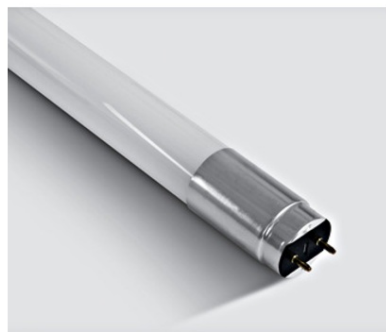

**SCHRACK 9022L/C, T8 LED GLASS TUBE 22W CW 150CM MAT 230V**

EAN-Code 5291889032090  
Lungime 1500,00mm  
Diametru 28,00mm  
Masă netă 0,60kg.  
Fabricant 06-One Light  
Watt 22W  
Lumeni 2000lm  
Culoare lumină neutral white  
Temperatura culorii 4000K  
Indice redare culoare  $\geq 80$   
Dimabil nu  
Clasă energetică A+  
Soclu G13  
Unghiul de radiație 260°  
Tensiune de alimentare AC 230V  
Material sticla  
Formă constructivă forma tubulara  
Diametru 26mm  
Pachete disponibile 1 buc.  
Pret: 27,58 lei (TVA inclus)

Detalii online: <https://www.materialelectrice.ro/9022l-c-t8-led-glass-tube-22w-cw-150cm-mat-230v-254836>