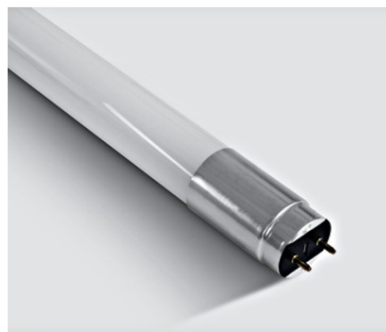

SCHRACK 9018L/W, T8 LED GLASS TUBE 18W WW 120CM MAT 230V

EAN-Code 5291889032052
Lungime 1200,00mm
Diametru 28,00mm
Masă netă 0,60kg.
Fabricant 06-One Light
Watt 18W
Lumeni 1550lm
Culoare lumină alb cald
Temperatura culorii 3000K
Indice redare culoare ≥ 80
Dimabil nu
Clasă energetică A+
Soclu G13
Unghiul de radiație 320°
Tensiune de alimentare AC 230V
Material sticla
Formă constructivă forma tubulara
Diametru 26mm
Pachete disponibile 1 buc.
Pret: 21,82 lei (TVA inclus)

Detalii online: <https://www.materialeelectrice.ro/9018l-w-t8-led-glass-tube-18w-ww-120cm-mat-230v-254835>