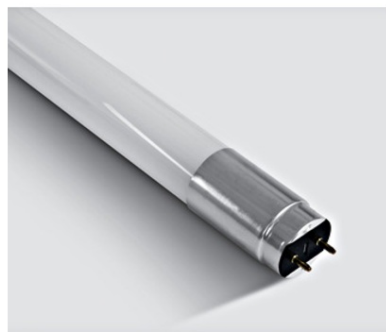

**SCHRACK 9018L/D, T8 LED GLASS TUBE 18W DL 120CM MAT 230V**

EAN-Code 5291889032076  
Lungime 1200,00mm  
Diametru 28,00mm  
Masă netă 0,31kg.  
Fabricant 06-One Light  
Watt 18W  
Lumeni 1620lm  
Culoare lumină daylight  
Temperatura culorii 6000K  
Indice redare culoare  $\geq 80$   
Dimabil nu  
Clasă energetică A+  
Soclu G13  
Unghiul de radiație 320°  
Tensiune de alimentare AC 230V  
Material sticla  
Formă constructivă forma tubulara  
Diametru 26mm  
Pachete disponibile 1 buc., 25 buc.  
Pret: 29,93 lei (TVA inclus)

Detalii online: <https://www.materialeelectrice.ro/9018l-d-t8-led-glass-tube-18w-dl-120cm-mat-230v-254834>