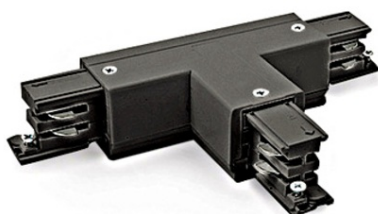

SCHRACK 3PH-T-CONECTOR, NEGRU

EAN-Code 5291889035831
Lungime 170,00mm
Lăţime netă 100,00mm
Înălţime 34,00mm
Masă netă 0,93kg.
Fabricant 06-One Light
Clasă de protecţie I
Tip iluminare power trail luminaire
Tensiune de alimentare AC 100-240V
Montaj Montaj incastat in plafon
Culoare negru
Material plastic
Pachete disponibile 1 buc.
Pret: 93,94 lei (TVA inclus)