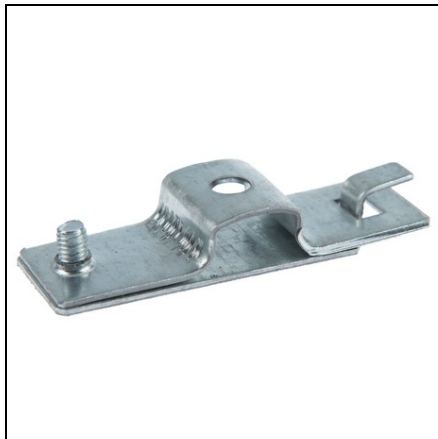

**MOON SUPORT PENTRU PRINDERE PLATBANDA 40X4 SAU 25X4 -
TIP CLEMA SP40**

Suport pentru prindere platbanda 40x4 sau 25x4 - tip clema SP40

Pret: 3,52 lei (TVA inclus)

Detalii online: <https://www.materialelectrice.ro/suport-pentru-prindere-platbanda-40x4-sau-25x4-tip-clema-sp40>