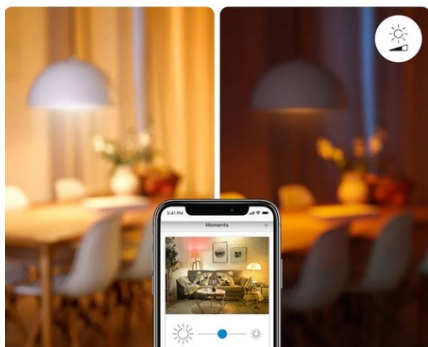

SMART DIMMING

PHILIPS WI-FI BEC LED 8W A60 E27 922-65 RGB 1PF/6

Becul complet color WiZ LED A60 aduce iluminare inteligentă în viața de zi cu zi. Transformă fiecare lampă pentru a crea atmosfera la alegere cu 16 milioane de culori, precum și lumină albă caldă până la rece. Puteți programa luminile să se aprindă și să se stingă în funcție de modurile zilnice sau săptămânale, să le controlezi cu smartphone-ul sau cu vocea și să ai acces de la distanță la lumini, chiar și atunci când sunteți plecat. Luminile WiZ se conectează la Wi-Fi-ul dvs. existent, nu este necesar niciun hardware suplimentar. Este controlat prin voce prin Google Assistant, Alexa și Siri.