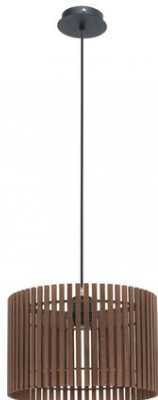

EGLO LAMPA SUSPENDATA NAROLA,1X60W,NUC

Lampa suspendata Narola Eglo

- sursa de lumina: 1 x 60W E27 (becurile nu sunt incluse)
- corp: metal, alb
- abajur: lemn, maro nuc
- inaltime: 110 cm
- diametru: 32.5 cm
- IP 20
- tensiune: 220-240V, 50 / 60Hz

Pret: 0,00 lei (TVA inclus)

Detalii online: <https://www.materialeelectrice.ro/lampa-suspendata-narola-1x60w-nuc>