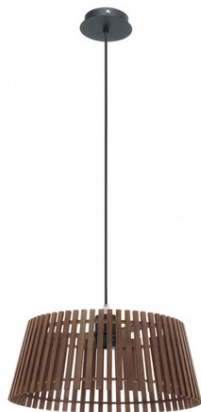

EGLO LAMPA SUSPENDATA NAROLA,1X60W,NUC,CON

Lampa suspendata Narola Eglo

- sursa de lumina: 1 x 60W E27 (becurile nu sunt incluse)
- corp: metal, maro nuc
- abajur: lemn, alb
- inaltime: 110 cm
- diametru: 37.5 cm
- IP 20
- tensiune: 220-240V, 50 / 60Hz

Pret: 0,00 lei (TVA inclus)

Detalii online: <https://www.materialeelectrice.ro/lampa-suspendata-narola-1x60w-nuc-con>