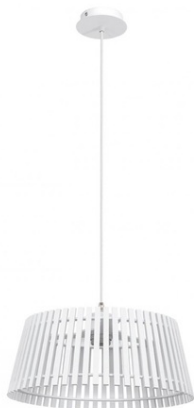

EGLO LAMPA SUSPENDATA NAROLA,1X60W,ALB,CON

Lampa suspendata Narola Eglo

- sursa de lumina: 1 x 60W E27 (becurile nu sunt incluse)
- corp: metal, alb
- abajur: lemn, alb
- inaltime: 110 cm
- diametru: 37.5 cm
- IP 20
- tensiune: 220-240V, 50 / 60Hz

Pret: 0,00 lei (TVA inclus)

Detalii online: <https://www.materialeelectrice.ro/lampa-suspendata-narola-1x60w-alb-con>