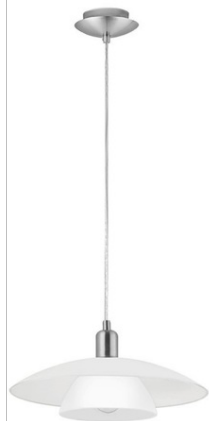

EGLO LAMPA SUSPENDATA BRENDA 2,1X7W

Lampa suspendata Brenda 2 Eglo

- dulie: E27 - LED - A60
- sursa de lumina: 1 x 7W inclus
- flux luminos: 470 lm
- temperatura de culoare: 3000k
- corp: metal, satin nichel
- abajur: sticla satinata, alb
- inaltime: 110 cm
- diametru: 41 cm
- IP 20
- tensiune: 220-240V, 50 / 60Hz

Pret: 0,00 lei (TVA inclus)

Detalii online: <https://www.materialelectrice.ro/lampa-suspendata-brenda-2-1x7w>