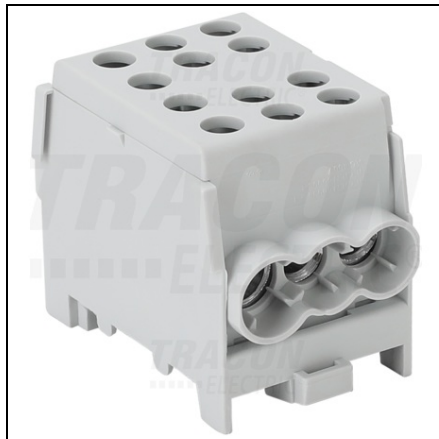

**TRACON CLEMĂF DERIVAĂŢIE, FIXARE PEÈ™ INĂF, GRI 6-35MM2,  
MAX. 1000VAC, MAX.125A**

W  
(mm) L  
(mm) H  
(mm)  
FLECU-35-25-3  
2×35 2×25 4×35 4×25 125 A  
34.2 54.8 42.7 2×M8 ; 4×M6  
Pret: 29,76 lei (TVA inclus)

Detalii online: <https://www.materialelectrice.ro/clema-derivatie-fixare-pesina-gri-6-35mm2-max-1000vac-max-125a-254113>