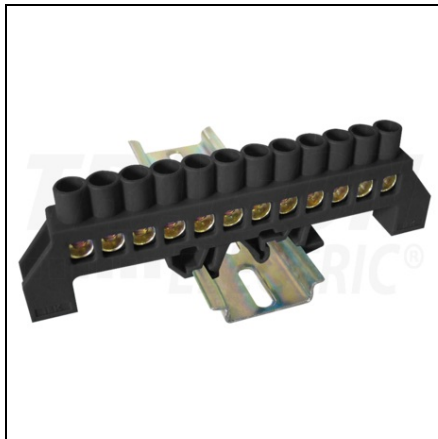

TRACON BARETĂF IZOLATĂF (N/PE), CULOARE NEAGRĂF
230/400VAC, 100A, 8Ă–12MM, 12P, IP20

NPE-BK8-12 8 × 12 12 max. 100 A 4-35 4-25
L (mm) L1 (mm) L2 (mm) H (mm) W (mm) d (mm)
- 118 109 39 12.6 7 M5
Pret: 33,74 lei (TVA inclus)

Detalii online: <https://www.materialelectrice.ro/bareta-izolata-n-pe-culoare-neagra-230-400vac-100a-8-12mm-12p-ip20-254084>