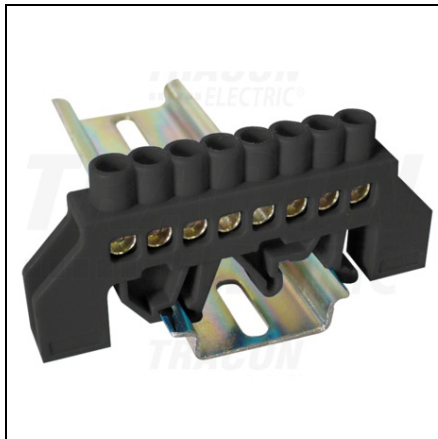

TRACON BARETĂF IZOLATĂF (N/PE), CULOARE NEAGRĂF
230/400VAC, 63A, 6Ă—9MM, 8P, IP20

NPE-BK6-8 6 × 9 8 max. 63 A 2.5-16 2.5-10
L (mm) L1 (mm) L2 (mm) H (mm) W (mm) d (mm)
- 70 60 35 10.5 5 M4
Pret: 15,35 lei (TVA inclus)

Detalii online: <https://www.materialelectrice.ro/bareta-izolata-n-pe-culoare-neagra-230-400vac-63a-6-9mm-8p-ip20-254080>