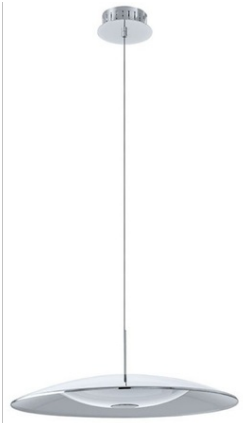

EGLO LAMPA SUSPENDATA JAMERA,1X18W,CROM

Lampa suspendata Jamera Eglo

- sursa de lumina: 18W LED inclus
- flux luminos: 1380 lm
- temperatura de culoare: 3000k
- corp: metal, crom
- abajur: sticla satinata, alb
- inaltime: 110 cm
- diametru: 49.5 cm
- IP 20
- tensiune: 220-240V, 50 / 60Hz

Pret: 0,00 lei (TVA inclus)

Detalii online: <https://www.materialelectrice.ro/lampa-suspendata-jamera-1x18w-crom>