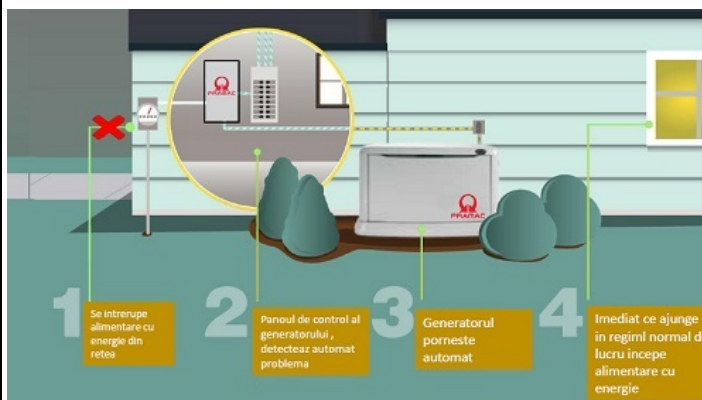

PRAMAC PANOU COMUTARE AUTOMATA RETEA - GENERATOR 380V

Panoul de comutare a transferului de sarcinĂf (LTS) gestioneazĂf comutarea sursei de alimentare a generatorului Ɛ™ i a rețelei în aplicatii de rezerva, garantând alimentarea cu energie într-o perioada scurta de timp.

Se compune dintr-un cabinet independent care poate fi instalat separat de grup. Comanda logica a comutarii sursei de alimentare este gestionata de panoul de comanda automat montat pe generator, astfel incat nu este necesara o logica pe panoul LTS.