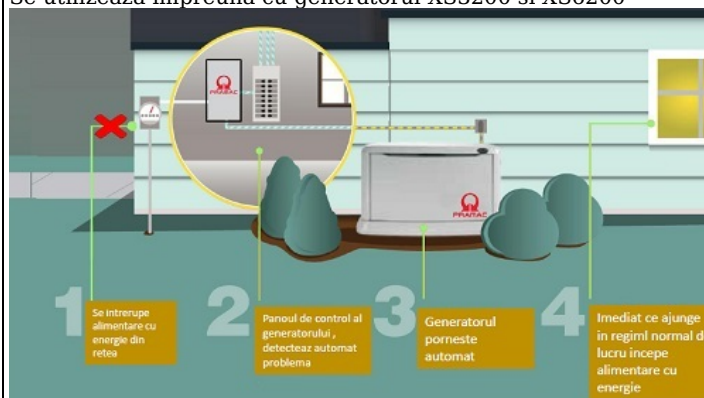

PRAMAC PANOU AUTOMATIZARE AMF PENTRU GENERATOARELE PRAMAC WX3200 SI WX6200 CU CONN (NUMAI PENTRU MONOFAZIC)

Panoul de comutare a transferului de sarcinÄf (LTS) gestioneazÄf comutarea sursei de alimentare a generatorului E™ i a retelei în aplicatii de rezerva, garantând alimentarea cu energie într-o perioada scurta de timp.

Se compune dintr-un cabinet independent care poate fi instalat separat de grup. Comanda logica a comutarii sursei de alimentare este gestionata de panoul de comanda automat montat pe generator, astfel incat nu este necesara o logica pe panoul LTS. Se utilizeaza impreuna cu generatorul XS3200 si XS6200