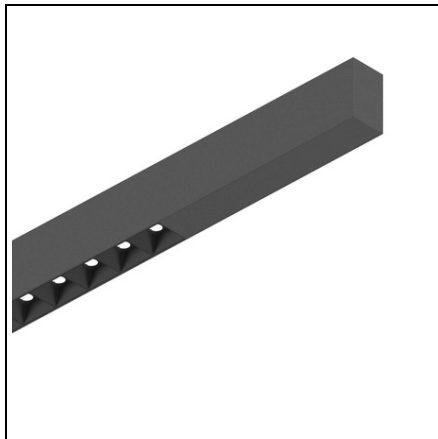

IDEAL LUX CORP DE ILUMINAT FLUO ACCENT 1800 4000K BK

Sistema lineare in alluminio estruso con moduli componibili a seconda della disposizione desiderata. Disponibile nei colori alluminio anodizzato, bianco, nero e nelle possibili modalita d'installazione a plafone, a sospensione oppure a incasso.

L 180,5 x H 8 x P 5 cm

30W

30000 h

4000 K

3300 lumen

Pret: 2 565,35 lei (TVA inclus)

Detalii online: <https://www.materialeelectrice.ro/corp-de-iluminat-fluo-accent-1800-4000k-bk-253681>