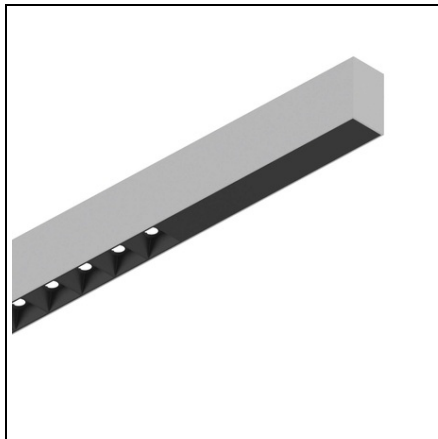

**IDEAL LUX CORP DE ILUMINAT FLUO ACCENT 1800 4000K AL**

Sistema lineare in alluminio estruso con moduli componibili a seconda della disposizione desiderata. Disponibile nei colori alluminio anodizzato, bianco, nero e nelle possibili modalita d'installazione a plafone, a sospensione oppure a incasso.

L 180,5 x H 8 x P 5 cm

30W

30000 h

4000 K

3300 lumen

Pret: 2 221,77 lei (TVA inclus)

Detalii online: <https://www.materialeelectric.ro/corp-de-iluminat-fluo-accent-1800-4000k-al-253679>