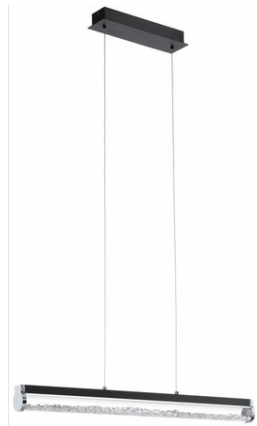

EGLO LAMPA SUSPENDATA TREVELO,24W,NEGRU,CRISTALE

Lampa suspendata Trevelo Eglo

- sursa de lumina: 24W LED inclus
- flux luminos: 1680 lm
- temperatura de culoare: 3000k
- corp: metal, negru
- abajur: sticla satinata+cristal, alb+transparent
- inaltime: 110 cm
- lungime: 76.5 cm
- IP 20
- tensiune: 220-240V, 50 / 60Hz

Pret: 0,00 lei (TVA inclus)

Detalii online: <https://www.materialeelectrice.ro/lampa-suspendata-trevelo-24w-negru-cristale>