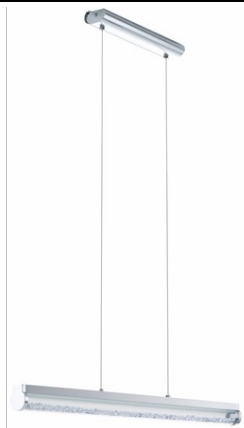

EGLO LAMPA SUSPENDATA TREVELO,24W,GRI,CRISTALE

Lampa suspendata Trevelo Eglo

- sursa de lumina: 24W LED inclus
- flux luminos: 1680 lm
- temperatura de culoare: 3000k
- corp: metal, crom
- abajur: sticla satinata+cristal, alb+transparent
- inaltime: 110 cm
- lungime: 76.5 cm
- IP 20
- tensiune: 220-240V, 50 / 60Hz

Pret: 0,00 lei (TVA inclus)

Detalii online: <https://www.materialeelectrice.ro/lampa-suspendata-trevelo-24w-gri-cristale>