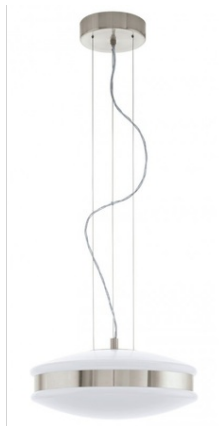

EGLO LAMPA SUSPENDATA CORVOLO,2X13,5W

Lampa suspendata Corvolo Eglo

- sursa de lumina: 2 x 13.5W LED inclus
- flux luminos: 2200 lm
- temperatura de culoare: 3000k
- corp: metal, satin nichel
- abajur: plastic, alb
- inaltime: 110 cm
- diametru: 38.5 cm
- IP 20
- tensiune: 220-240V, 50 / 60Hz
- variator prin atingere

Pret: 0,00 lei (TVA inclus)

Detalii online: <https://www.materialeelectrice.ro/lampa-suspendata-corvolo-2x13-5w>