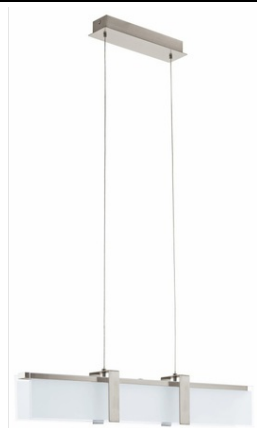

EGLO LAMPA SUSPENDATA CAMPERA, 1X24W

Lampa suspendata Campera Eglo

- sursa de lumina: 24W LED inclus
- flux luminos: 1800 lm
- temperatura de culoare: 3000k
- corp: metal, satin nichel
- abajur: sticla satinata, alb+transparent
- inaltime: 110 cm
- lungime: 75 cm
- IP 20
- tensiune: 220-240V, 50 / 60Hz
- variator prin atingere