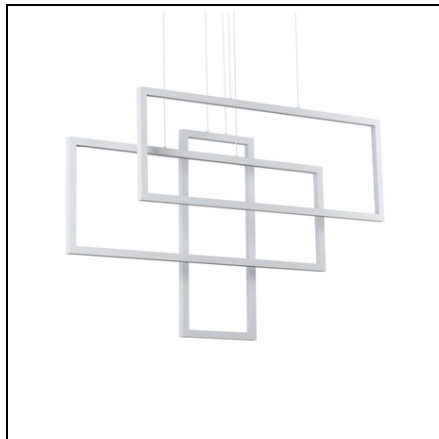

**IDEAL LUX CORP DE ILUMINAT SUSPENDAT, LUSTRA FRAME SP
RETTANGOLO BIANCO**

Base e montatura in metallo verniciato bianco opaco o nero opaco. Diffusori in materiale plastico colore opale. Cavi regolabili in lunghezza. Emissione luce diretta.

L 103 x H min 80 / max 120 x P 18 cm

LED 93W

30000 h

3000 K

9600 lumen

Pret: 3 283,30 lei (TVA inclus)

Detalii online: <https://www.materialeelctrice.ro/corp-de-iluminat-suspendat-lustra-frame-sp-rettangolo-bianco-253456>